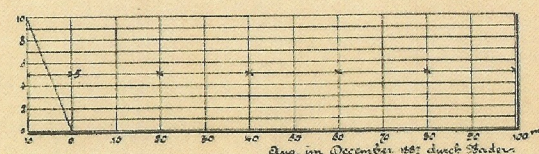

# Haltepunkt Oese

(Bestand im Monat

188 )

Nur für den Dienstgebrauch

Maassstab 1:1000.

Maschinenamt Hagen  
Jsl M. 87

Hp Oese

Aufdruck: Anstalt v. C. F. Kaiser, Lindenhöhe v. Cöln