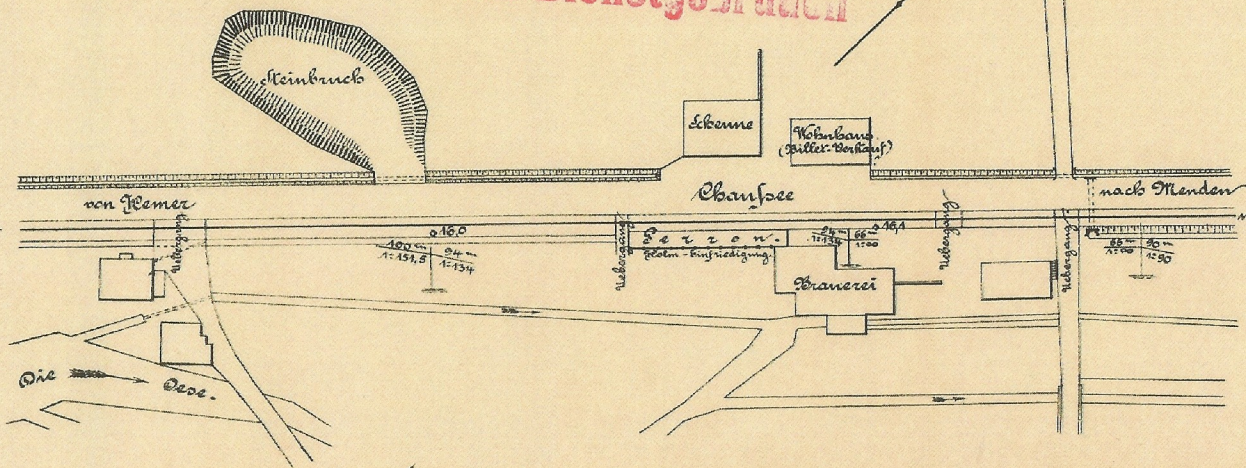

# Haltepunkt Oese

(Bestand im Monat

188 )

Nur für den Dienstgebrauch

Maassstab 1:1000.

Maschinenamt Hagen  
Jsl M. 87

Hp Oese

Aufdruck: Anstalt v. C. F. Kaiser, Lindenhöhe v. Cöln